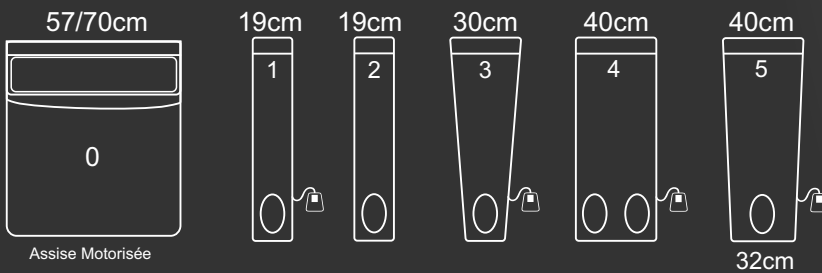

OSMOSE

LES DIMENSIONS

Motorisations Sélect
 Motorisations Premium
 Motorisations Élite
 Version Canapé / Sofa

AsLord création

Exemples de configurations

Référence : 10102

Référence : 2M1102

ÉLÉMENTS POUR COMPOSITION DE RANGÉE

Version Canapé/Sofa sur demande

Version Motorisée

www.ccomocine.com

OSMOSE

MÉRIDIENNES

LES DIMENSIONS

AsLord création

ÉLÉMENTS POUR COMPOSITION DE RANGÉE