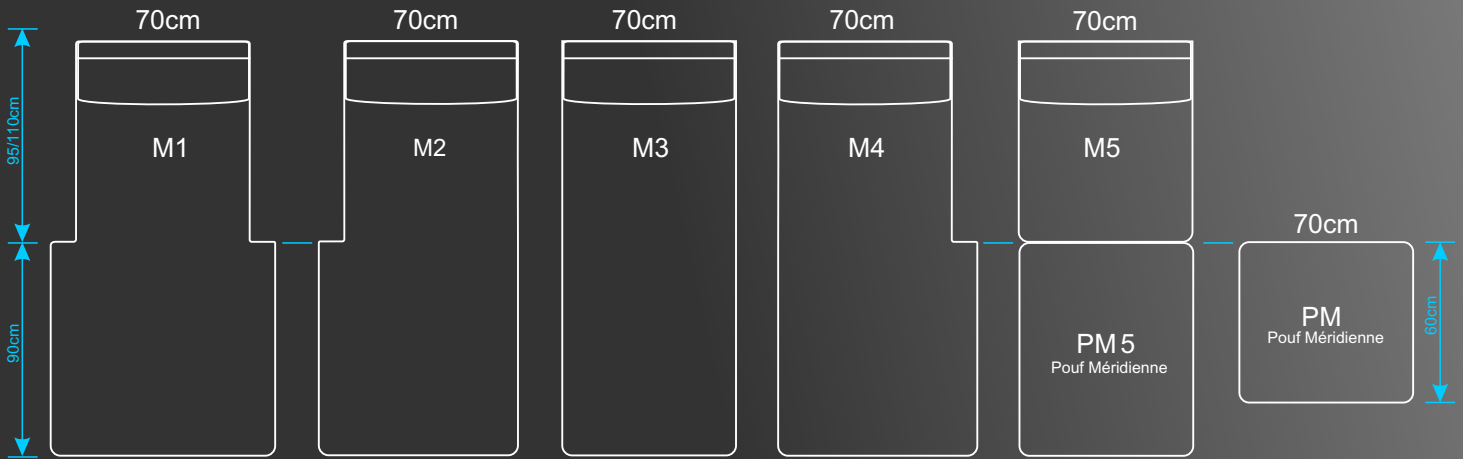

OSMOSE

LES DIMENSIONS

Motorisations Sélect
 Motorisations Premium
 Motorisations Élite
 Version Canapé / Sofa

AsLord création

Exemples de configurations

Référence : 10102

Référence : 2M1102

ÉLÉMENTS POUR COMPOSITION DE RANGÉE

Version Canapé/Sofa sur demande

Version Motorisée

www.ccomocine.com

OSMOSE

MÉRIDIENNES

LES DIMENSIONS

AsLord création

ÉLÉMENTS POUR COMPOSITION DE RANGÉE