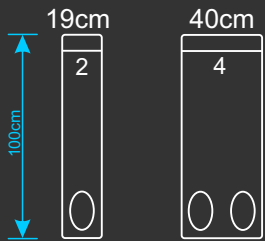

Version Canapé/Sofa sur demande

Version Motorisée

www.ccomocine.com

OSMOSE

MÉRIDIENNES

LES DIMENSIONS

AsLord création

ÉLÉMENTS POUR COMPOSITION DE RANGÉE