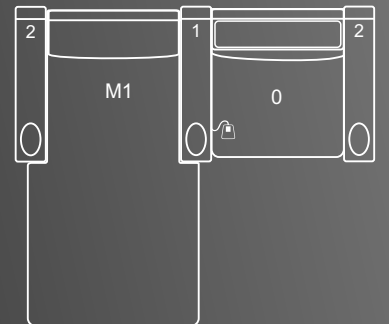

OSMOSE

LES DIMENSIONS

Motorisations Sélect
 Motorisations Premium
 Motorisations Élite
 Version Canapé / Sofa

AsLord création

Exemples de configurations

Référence : 10102

Référence : 2M1102

ÉLÉMENTS POUR COMPOSITION DE RANGÉE

Version Canapé/Sofa sur demande

Version Motorisée

www.ccomocine.com

OSMOSE

MÉRIDIENNES

LES DIMENSIONS

AsLord création

ÉLÉMENTS POUR COMPOSITION DE RANGÉE