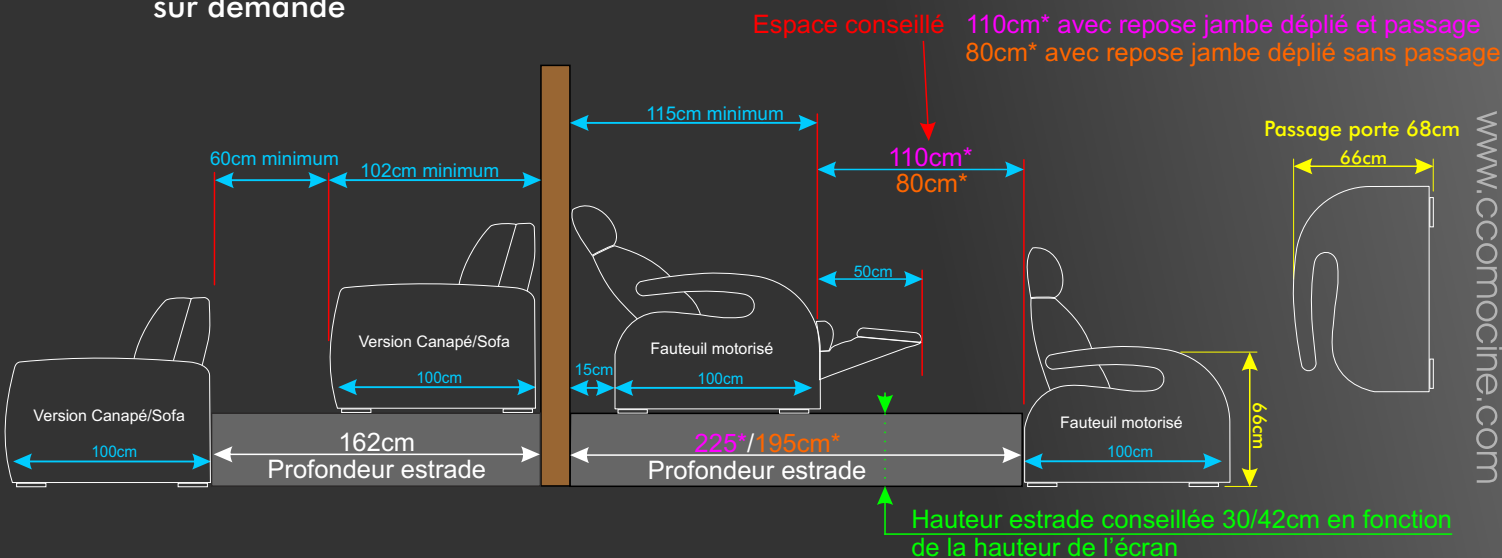

OSMOSE

LES DIMENSIONS

Motorisations Sélect
 Motorisations Premium
 Motorisations Élite
 Version Canapé / Sofa

AsLord création

Exemples de configurations

Référence : 10102

Référence : 2M1102

ÉLÉMENTS POUR COMPOSITION DE RANGÉE

Version Canapé/Sofa sur demande

Version Motorisée

www.ccomocine.com

OSMOSE

MÉRIDIENNES

LES DIMENSIONS

AsLord création

ÉLÉMENTS POUR COMPOSITION DE RANGÉE